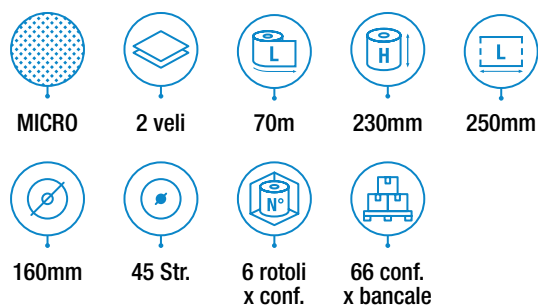

1111 ASCIUGATUTTO

Pura cellulosa

1112 ASCIUGATUTTO

Pura cellulosa

1124 ASCIUGATUTTO

Pura cellulosa

9210 ASCIUGATUTTO

Pura cellulosa

MICRO

2 veli

21m

227mm

215mm

145mm

43 Str.

2 rotoli
x conf.