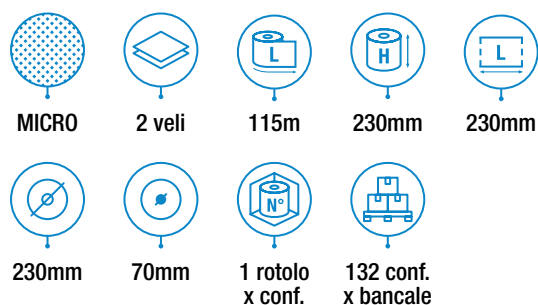

1111 ASCIUGATUTTO

Pura cellulosa

1112 ASCIUGATUTTO

Pura cellulosa

1124 ASCIUGATUTTO

Pura cellulosa

9210 ASCIUGATUTTO

Pura cellulosa

MICRO

2 veli

21m

227mm

215mm

145mm

43 Str.

2 rotoli
x conf.