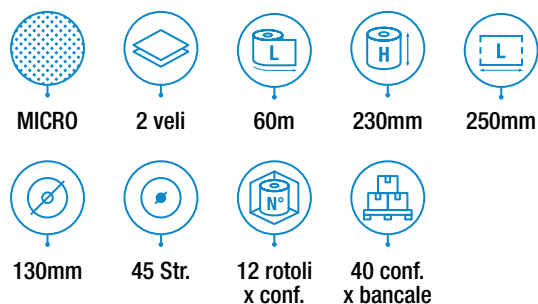

400mm

240mm

76mm

2 rotoli
x conf.

48 conf.
x bancale

Asciugamani

1001EV ASCIUGATUTTO

Pura cellulosa