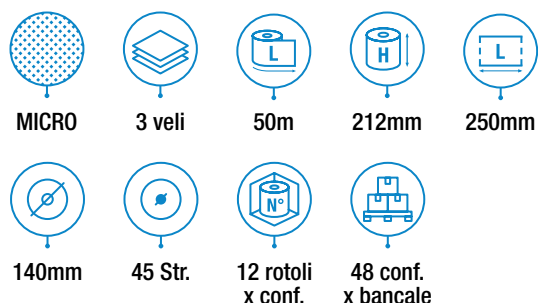

Pura cellulosa