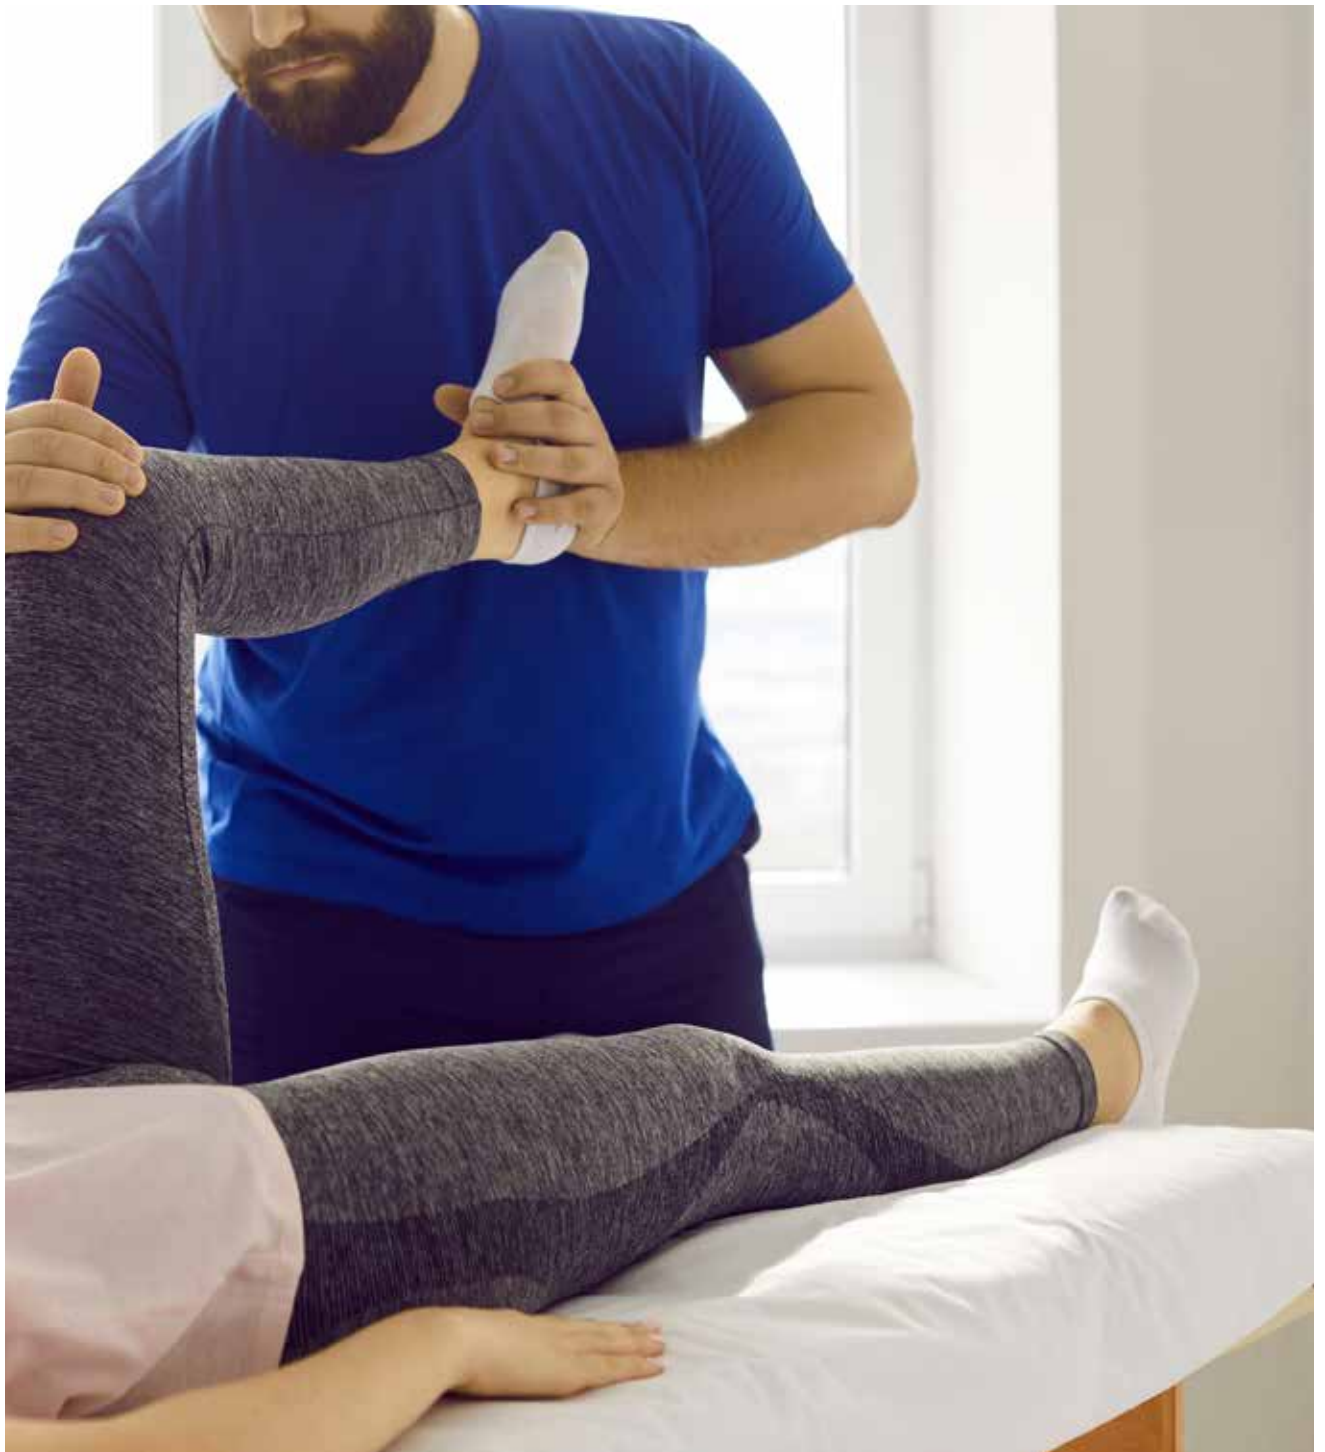

50m

800mm

120mm

45mm

6 rolls
per carton

24 cartons
per pallet

Toilet paper

9204 MINI JUMBO ROLLS