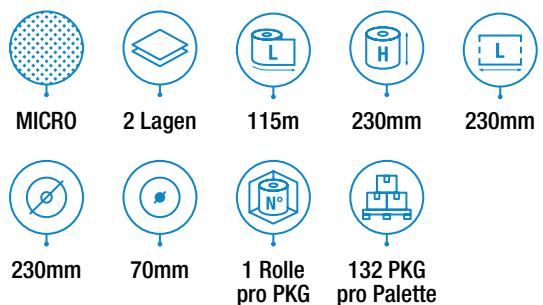

Reiner Zellstoff