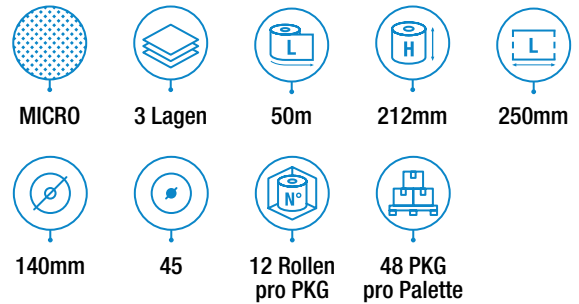

2 Rollen
pro PKG

48 PKG
pro Palette

Handtücher

1001EV KÜCHENROLLE

Reiner Zellstoff

1111 KÜCHENROLLE

Reiner Zellstoff

1112 KÜCHENROLLE