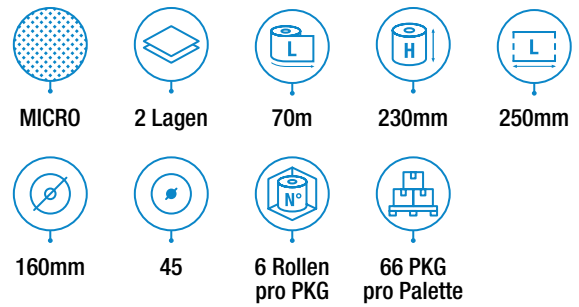

Reiner Zellstoff