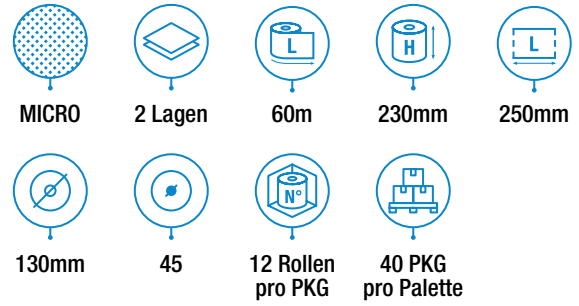

2 Rollen
pro PKG

48 PKG
pro Palette

Handtücher

1001EV KÜCHENROLLE

Reiner Zellstoff

1111 KÜCHENROLLE

Reiner Zellstoff

1112 KÜCHENROLLE